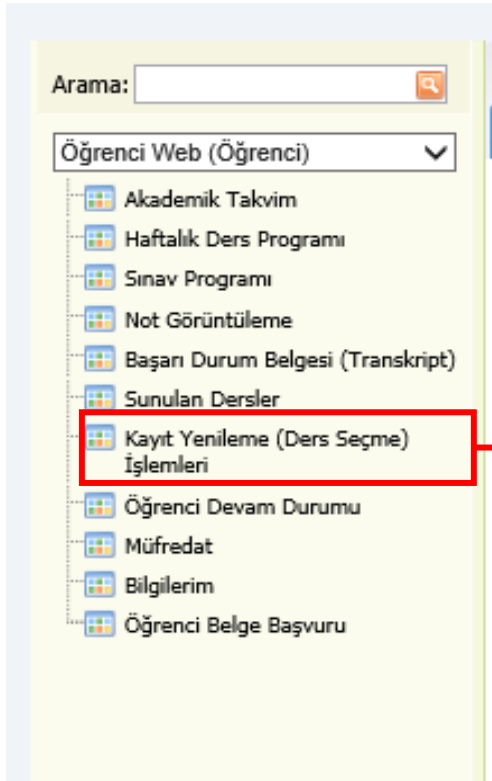

2022-2023 Akademik Yılı Yaz Okulu Ders Kayıtları İçin Önemli Duyuru

1. 2022-2023 Yaz Okulu kayıtlanmanızı başlatabilmeniz için OBİS sisteminize (<https://obis.nisantasi.edu.tr>) öğrenci kimlik numaranız ve belirlemiş olduğunuz şifreniz ile giriş yapmanız gerekmektedir.

Giriş

Kullanıcı Adı : 201.....(Öğrenci Numarası)

Şifre: .....

Giriş

1

Öğrenci Numaranızı giriniz.

2

Şifrenizi giriniz.

[Şifremi hatırlamıyorum](#)

[İlk şifrenizi oluşturmak için tıklayınız.](#)

Değerli öğrencilerimiz , sistemde yapılan mail entegrasyonu sonrası girişlerde kullanıcı adı olarak başında 'o' harfi olmadan ÖĞRENCİ NUMARANIZI girmeniz gerekmektedir. örnek ; kullanıcı adı : 2018181801 şifre :*****

2. OBİS sistemine giriş yapıldıktan sonra ders kayıtlanması için “Kayıt Yenileme (Ders Seçme) İşlemleri” butonu tıklanır.

3

«Kayıt Yenileme (Ders Seçme) İşlemleri» seçeneğini tıklayınız.